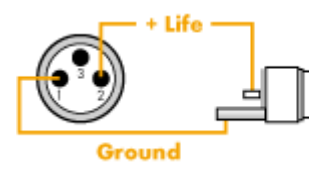

- EP 8-POLIG → EP 8-POLIG**
- PIN 1 → PIN 1: +LIFE CHANNEL 1**
- PIN 2 → PIN 2: GROUND CHANNEL 1**
- PIN 3 → PIN 3: +LIFE CHANNEL 2**
- PIN 4 → PIN 4: GROUND CHANNEL 2**
- PIN 5 → PIN 5: +LIFE CHANNEL 3**
- PIN 6 → PIN 6: GROUND CHANNEL 3**
- PIN 7 → PIN 7: +LIFE CHANNEL 4**
- PIN 8 → PIN 8: GROUND CHANNEL 4**

LAUTSPRECHERKABEL 2-ADRIG

- XLR → XLR**
- PIN 1 → PIN 1: GROUND**
- PIN 2 → PIN 2: +LIFE**
- PIN 3 → N.C.**

LAUTSPRECHER-ADAPTERKABEL 2-ADRIG

- XLR → SPEAKON**
- PIN 1 → 1-: GROUND**
- PIN 2 → 1+: +LIFE**
- PIN 3 → 1+: N.C.**

LAUTSPRECHER-ADAPTERKABEL 2-ADRIG

- XLR → KLINKE MONO**
- PIN 1 → KLINKE GEHÄUSE: GROUND**
- PIN 2 → KLINKE SPITZE: +LIFE**

PIN
3 → N.C.

LAUTSPRECHERKABEL 2-ADRIG

KLINKE MONO → **KLINKE MONO**

KLINKE GEHÄUSE → **KLINKE GEHÄUSE: GROUND**